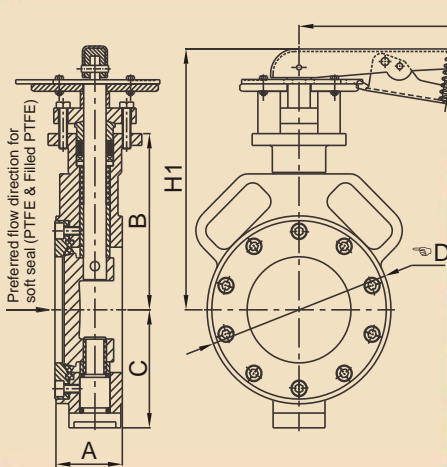

Handle Operated Spherical Disc Valve

Dimensions :

(All dimensions are in MM)

Valve Size		A	B	C	D	H1	L	Weight
MM	Inch							
40	1.1/2"	42	85	59.5	82	146	265	2.250
50	2"	45	95	68.5	95	150	265	2.600
65	2.1/2"	48	113.5	74.5	108	172	265	3.550
80	3"	48	120	80	127	181	265	4.300
100	4"	54	133	95	159	197	265	6.100
125	5"	57	151	117	186	231	265	8.600
150	6"	57	168	132	217	245	265	11.050

Worm Gear Operated Spherical Disc Valve

Size Range : 1.1/2" To 48"

SALIENT FEATURES

- High torque capacities
- Adjustable travel stops
- Metallic compact housing
- Minimum friction

Dimensions :

Model No.	Torque	Ratio	Valve Size	B	C	D	E	Wheel Dia	Weight
NGB-20	250 Nm	33 : 1	1.1/2" To 6"	110	78	180	181	200	4.000
NGB-25	500 Nm	40 : 1	8" To 12"	136	98	240	233	250	5.000
NGB-30	700 Nm	40 : 1	14" To 16"	180	119	285	318	350	7.000
NGB-50	1500 Nm	48 : 1	18"	202	140	305	409	500	11.000
NGB-60	2200 Nm	60 : 1	20"	214	180	320	425	500	14.000
NGB-70	3500 Nm	73 : 1	24" & 26"	294	240	370	478	600	23.000
NGB-80	5000 Nm	264 : 1	28" & 30"	294	240	395	568	500	30.000
NGB-90	7000 Nm	292 : 1	32" & 36"	331	208	381	647	600	48.000
NGB-100	10000 Nm	300 : 1	40"	413	266	410	716	600	68.000
NGB-250	22500Nm	456 : 1	48"	498	337	479	847	600	110.00