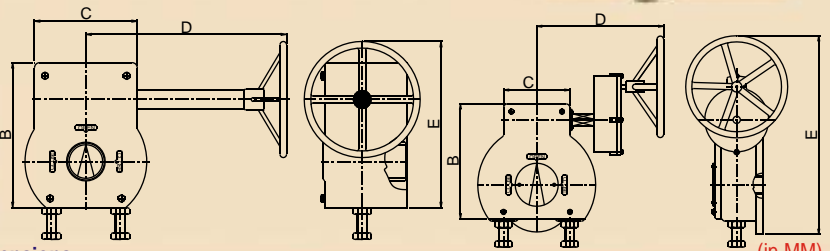

Handle Operated Spherical Disc Valve

Dimensions :

(All dimensions are in MM)

Valve Size		A	B	C	D	H1	L	Weight
MM	Inch							
40	1.1/2"	42	85	59.5	82	146	265	2.250
50	2"	45	95	68.5	95	150	265	2.600
65	2.1/2"	48	113.5	74.5	108	172	265	3.550
80	3"	48	120	80	127	181	265	4.300
100	4"	54	133	95	159	197	265	6.100
125	5"	57	151	117	186	231	265	8.600
150	6"	57	168	132	217	245	265	11.050

Worm Gear Operated Spherical Disc Valve

Size Range : 1.1/2" To 48"

SALIENT FEATURES

- High torque capacities
- Adjustable travel stops
- Metallic compact housing
- Minimum friction

Dimensions :

Model No.	Torque	Ratio	Valve Size	B	C	D	E	Wheel Dia	Weight
NGB-20	250 Nm	33 : 1	1.1/2" To 6"	110	78	180	181	200	4.000
NGB-25	500 Nm	40 : 1	8" To 12"	136	98	240	233	250	5.000
NGB-30	700 Nm	40 : 1	14" To 16"	180	119	285	318	350	7.000
NGB-50	1500 Nm	48 : 1	18"	202	140	305	409	500	11.000
NGB-60	2200 Nm	60 : 1	20"	214	180	320	425	500	14.000
NGB-70	3500 Nm	73 : 1	24" & 26"	294	240	370	478	600	23.000
NGB-80	5000 Nm	264 : 1	28" & 30"	294	240	395	568	500	30.000
NGB-90	7000 Nm	292 : 1	32" & 36"	331	208	381	647	600	48.000
NGB-100	10000 Nm	300 : 1	40"	413	266	410	716	600	68.000
NGB-250	22500Nm	456 : 1	48"	498	337	479	847	600	110.00