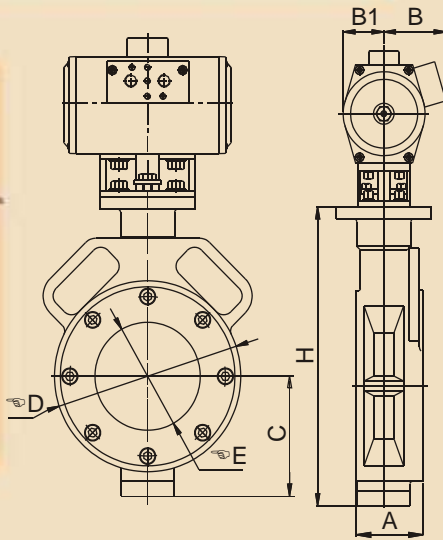

Pneumatic Actuator Operated Spherical Disc Valve

Dimensions :

(All dimensions are in MM)

Valve Size		A	C	H	E	D	Weight
MM	Inch						
40	1.1/2"	42	59.5	114.5	38	82	1.600
50	2"	45	68.5	163.5	50.8	95	2.200
65	2.1/2"	48	74.5	188	60.6	108	3.000
80	3"	48	80	200	72	127	3.800
100	4"	54	95	228	100	159	5.600
125	5"	57	117	268	123	186	7.700
150	6"	57	132	300	143	217	10.400
200	8"	64	157	36.5	192	270	15.000
250	10"	71	172	369	239	323	25.750
300	12"	81	200	465	290	380	36.000
350	14"	92	224	534	335	406	46.900
400	16"	102	250.5	592	387.5	490	66.850
450	18"	114	355	745	425	540	117.000
500	20"	127	384	805	475	594	146.500
600	24"	154	460	960	560	705	290.000
650	26"	165	455.72	938.5	608	755	360.000
700	28"	165	480	988	661.5	810	390.000
750	30"	190	512	1047	696	855	475.000
800	32"	190	550.2	1126.4	755	913	524.000
900	36"	203	605	1255	864	1032	675.000
1000	40"	216	750	1400	955	1145	990.000
1200	48"	254	865	1690	1155	1350	1150.00